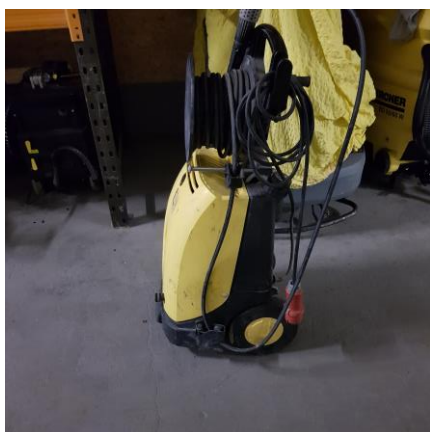

Valeur à neuf :

2890.-

Occasion :

1090.-

OCCASION

HD 1090 CX

Haute pression eau froide

Joint de pompes neuf.

Vendu avec pistolet lance et enrouleur de tuyau 20M

Divers accessoires sur demande.

Livraison possible sur demande.

**Haute pression
eau froide**

HD 1090 CX

**40-230Bar
480-960 L/H**

380V

**Réviser et
garanti 1 année**