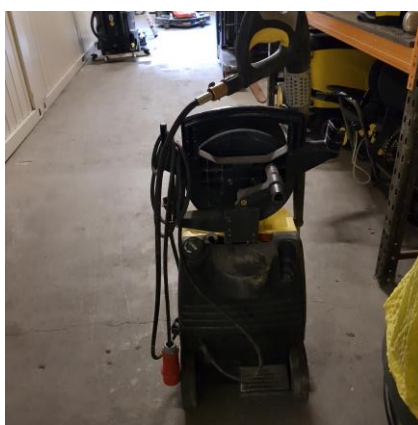

Valeur à neuf :

2890.-

Occasion :

1090.-

OCCASION

HD 1090 CX

Haute pression eau froide

Joint de pompes neuf.

Vendu avec pistolet lance et enrouleur de tuyau 20M

Divers accessoires sur demande.

Livraison possible sur demande.

**Haute pression
eau froide**

HD 1090 CX

**40-230Bar
480-960 L/H**

380V

**Réviser et
garanti 1 année**